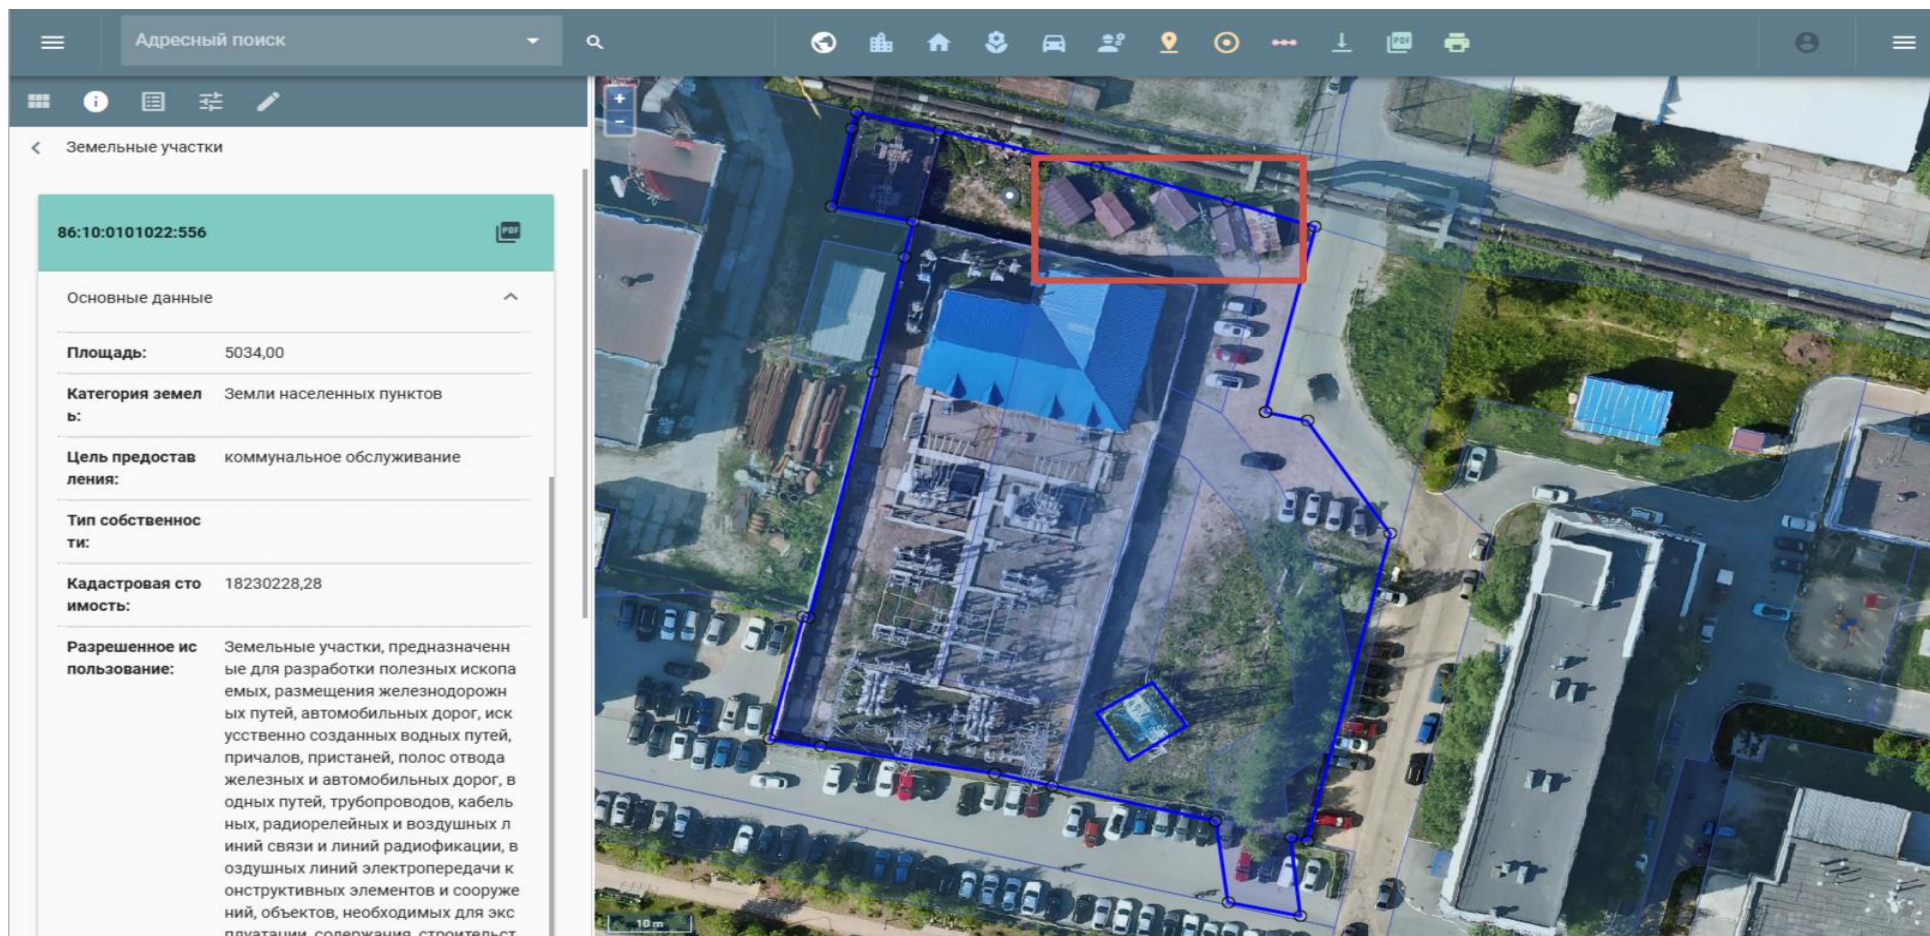

Схема расположения некапитального строения по адресу: г. Сургут,  
пр-т. Мира, 41 (согласно сведениям геоинформационной системы МГИС)

  
(подпись)

Я.В. Королик  
(И.О. Фамилия)