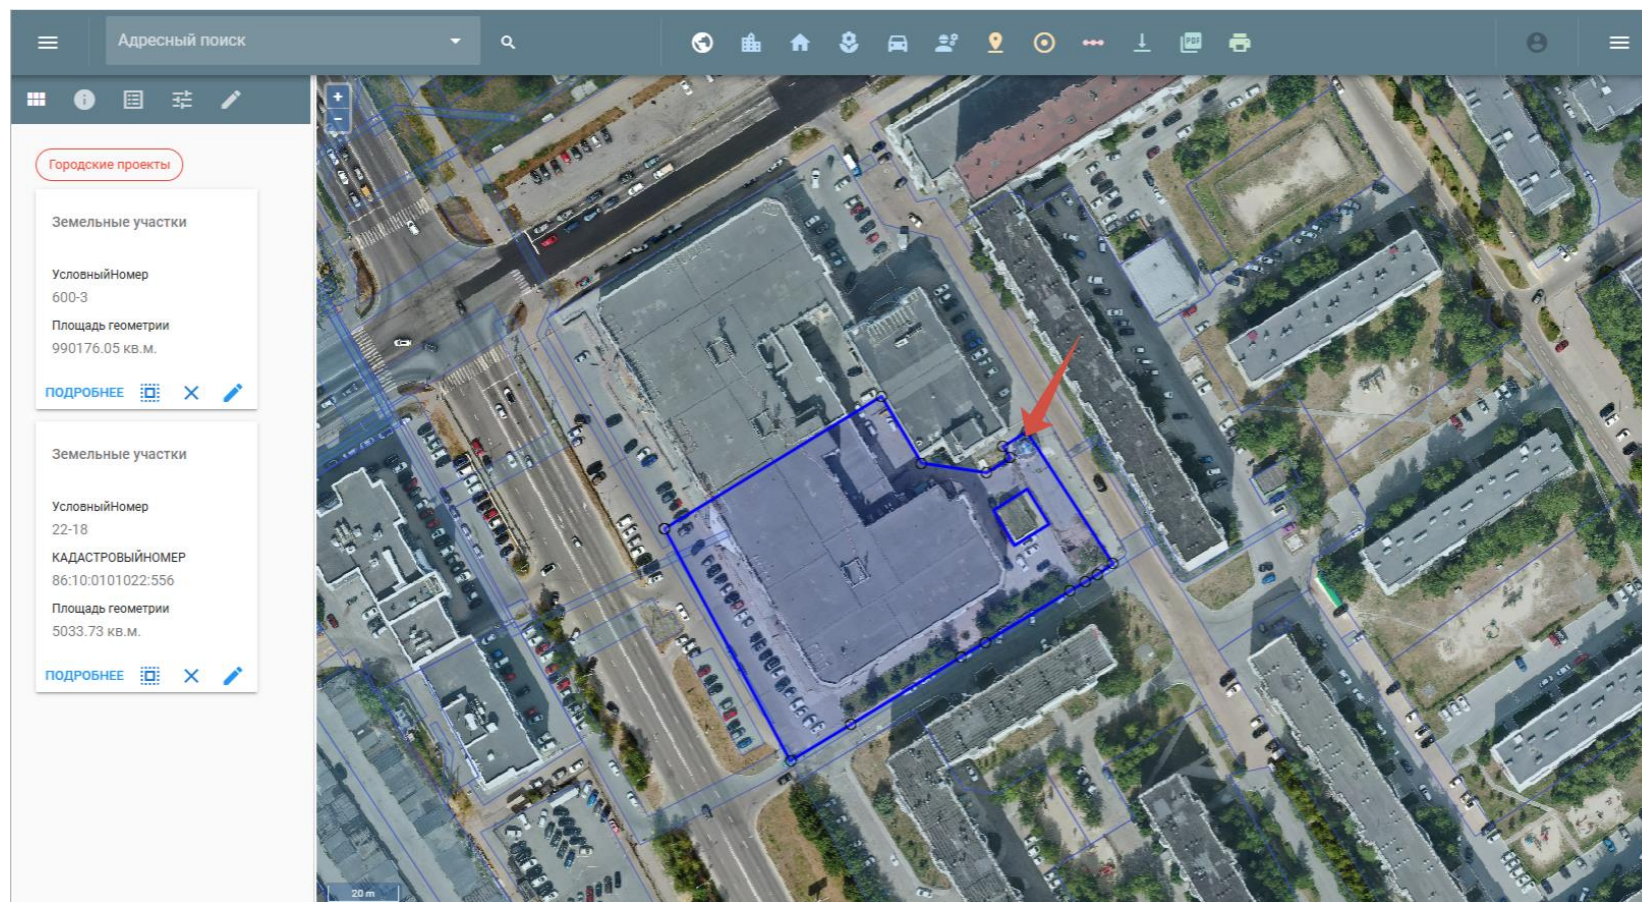

Схема расположения некапитальных строений по адресу: г. Сургут,  
ул. Энгельса, 11/1 (согласно сведениям геоинформационной системы МГИС)

  
(Подпись)

Я.В. Королик  
(И.О. Фамилия)